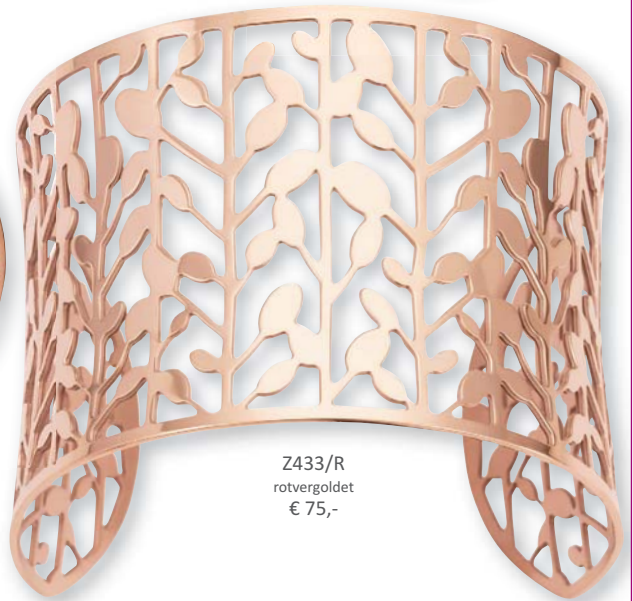

Z433/R
rotvergoldet
€ 75,-